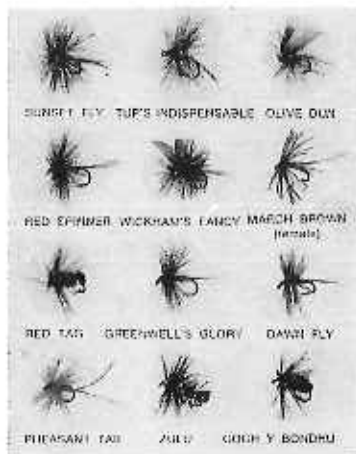

Mosche galleggianti **TROUT STAR**

con amo ad occhiello per pesca con coda di topo

FABBRICAZIONE PERFETTA

MATERIALE SCELTISSIMO

AMO: 12 - 14 - 16

confezione scatola di 12 mosche uguali oppure scatola di 12 mosche differenti

L. 100 per mosca

Prezzo speciale propaganda scatola di 12 mosche differenti

L. 1.000 franco negozio - L. 1.200 franco spedizione

ABILITÀ
o FORTUNA
e prodotti

TROUT STAR

per un sicuro
successo
a pesca !!!

TROUT STAR fluorescent

visibile come una acia luminosa per il pescatore
invisibile sia in acqua che in aria per il pesce

ALTO CARICO DI ROTTURA GARANZIA DI DIAMETRO E UNIFORMITÀ

BOBINA DA 100 mt.

Diametro	0,15	0,18	0,20	0,22	0,25	0,26	0,30	0,35	0,40	0,50

Carico rottura kg.	1,2	1,8	2,5	3	3,7	4,5	6,4	6,8	9,5	12,7

Lire	230	250	270	300	320	340	350	380	450	550

Disponibili N. 2 bobine da mt. 100 unite confezionate in scatola.

FINALI TROUT STAR PER PESCA A MOSCA SUPERDECENTRATI

dal diam. 0,45 al diam. 16 - 18 - 20 - 22 - 24 a L. 300 cad.