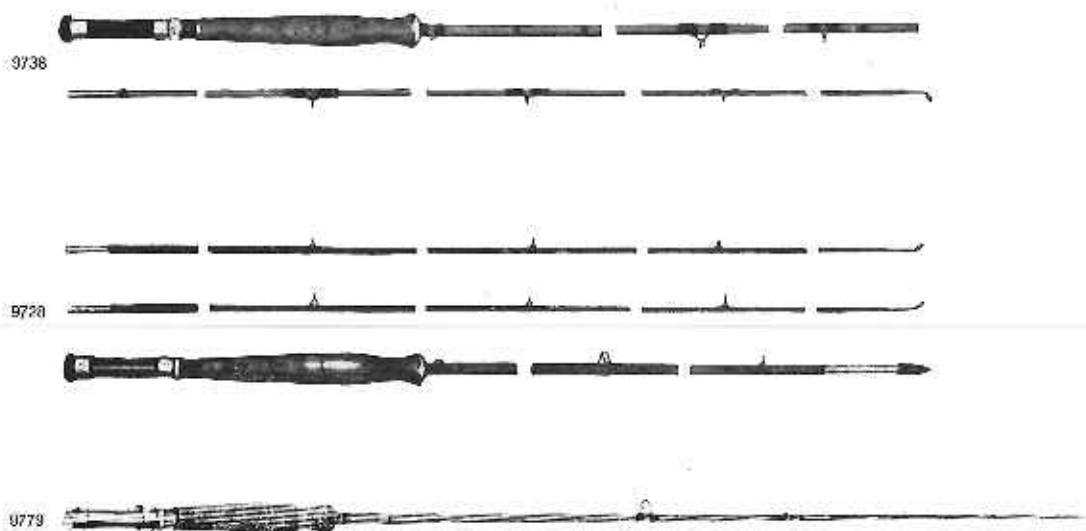

DAM 336

In fibra di vetro tubolare naturale - ghiera cromate strozzate - anello cima cromato ed intermedi a serpentina bruniti e guida lenza in agata - legature rosse ed argento - impugnatura sughero sagomata con portamulinello anodizzato rosso a vite - fodero tela - pomolo gomma a vite al calciolo;

Cat. 9779   piedi 9   mt. 2,70   coda di topo D.T. 6-7   . . . . . L. 11.500

SVEDESI: