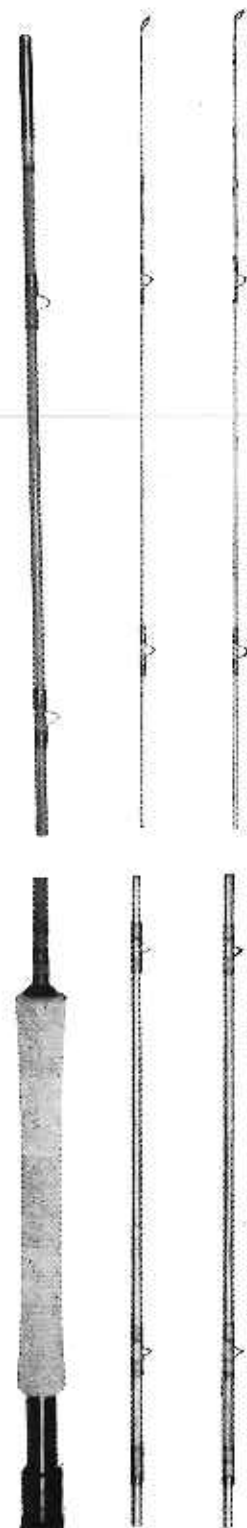

FRANCESI:

PEZON & MICHEL

PRIMAVERE

Fibra vetro vuota laccata nera - anelli passanti intermedi a serpentina - primo e cimino in cromo duro - legature oro - impugnatura sughero con portamulinello a vite in anticorrosodal applicato sopra il sughero - fodero tela - ghiera ottone alluminizzato:

Cat. 9643 piedi 8,5 mt. 2,55 - 2 pezzi - coda di topo D.T. 6-7
L. 12.000

FLY

In bambù esagonale - ghiera ottone - anelli passanti intermedi a serpentina bruniti - anello cimino cromo duro e passante in ottone a doppia spirale - impugnatura sughero con anelli portamulinello anticorrosodal scorrevoli - fodera tela:

PARABOLIC SUPREME COMPETITION

Le stesse caratteristiche della 9672 più 2 cimini ma con tubo PVC:

Cat. 9681	pie di 8,5 mt. 2,55	coda di topo D.T. 6-7	W.F. 6-7	L. 59.000
Cat. 9681/1	pie di 9 mt. 2,70	coda di topo D.T. 7	W.F. 7	L. 59.000

FLY SHOOT

In fibra vetro vuota laccata marrone - anelli passanti: primo in agata, intermedi serpentina ed anello cima al cromo - legature seta marrone e oro - impugnatura sughero con portamulinello in nylon a vite - ghiera con fermo a vite - pomolo gomma a vite al calciolo - fodero tela - peso gr. 160: