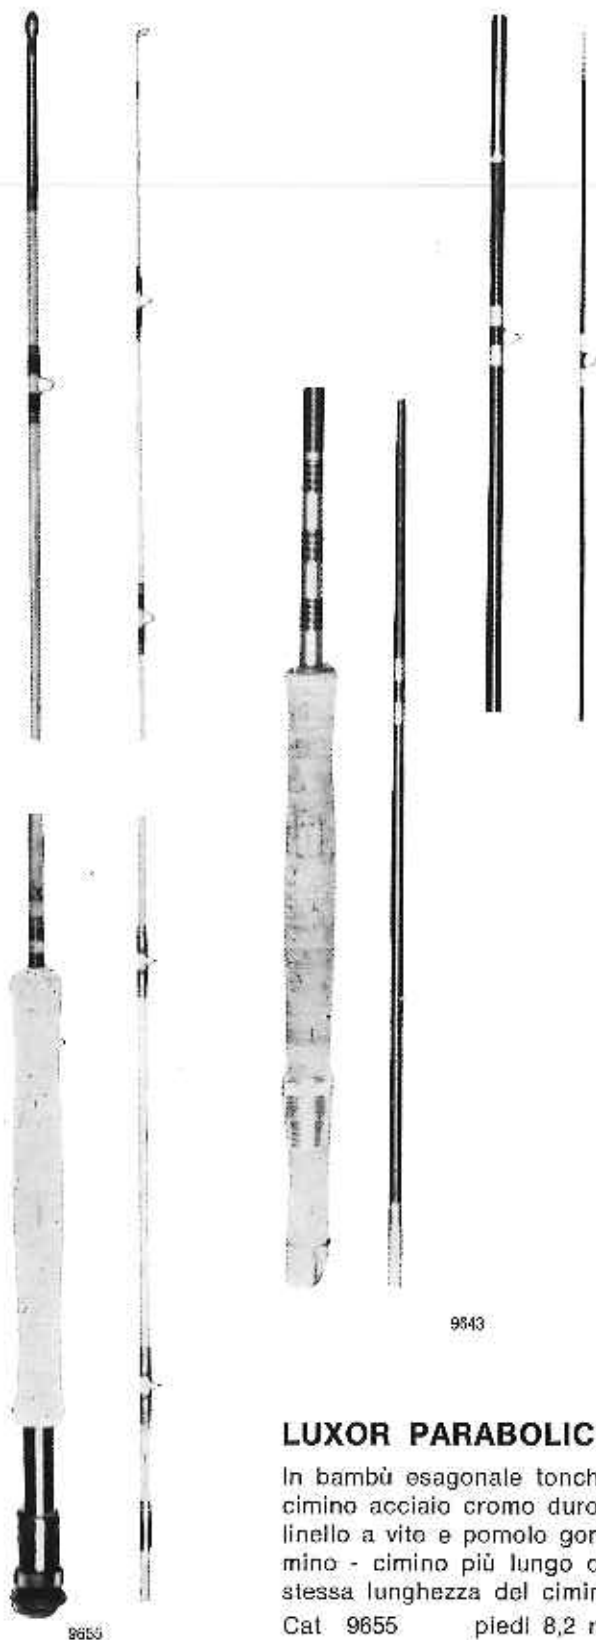

FRANCESI:

PEZON & MICHEL

PRIMAVERE

Fibra vetro vuota laccata nera - anelli passanti intermedi a serpentina - primo e cimino in cromo duro - legature oro - impugnatura sughero con portamulinello a vite in anticorrosodal applicato sopra il sughero - fodero tela - ghiera ottone alluminizzato: